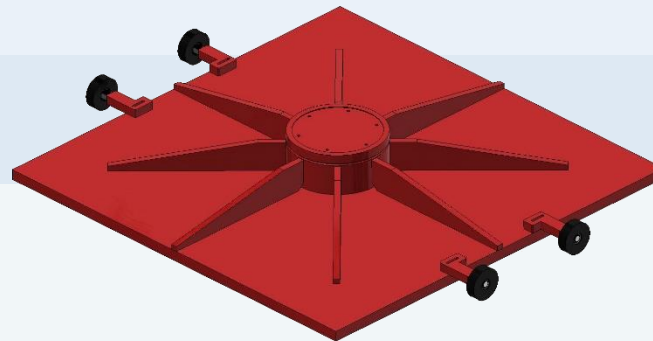

Hecho a medida

Nuestra ventaja competitiva es nuestra capacidad para ofrecer soluciones personalizadas, de acuerdo a la necesidad específica de cada uno de nuestros clientes.

Servosis diseña y fabrica todo tipo de útiles para ensayos de compresión, según cualquier Norma, o hechas a medida bajo las necesidades del cliente.
Se fabrican en tamaños desde pocos mm hasta grandes superficies, en distintos tipos de materiales, adaptados a Normas UNE, ISO, ASTM etc
Se fabrican también diseños específicos adaptados a especificaciones concretas de cliente

Placas rectangulares de cualquier medida, con sistema de rotulación, para ensayos de maderas, composites, etc

Dispositivos con formato autoportante, para ensayos de cauchos, aislantes, morteros, etc.

Platos cilíndricos para ensayos de alta carga. Hasta 50MN.
Rocas, Metales