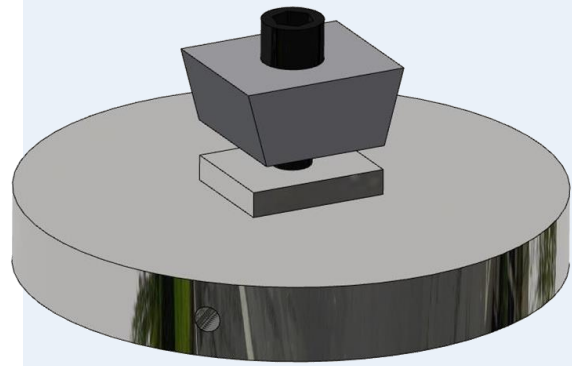

Hecho a medida

Nuestra ventaja competitiva es nuestra capacidad para ofrecer soluciones personalizadas, de acuerdo a la necesidad específica de cada uno de nuestros clientes.

Servosis diseña y fabrica todo tipo de útiles para ensayos de compresión, según cualquier Norma, o hechas a medida bajo las necesidades del cliente.
Se fabrican en tamaños desde pocos mm hasta grandes superficies, en distintos tipos de materiales, adaptados a Normas UNE, ISO, ASTM etc
Se fabrican también diseños específicos adaptados a especificaciones concretas de cliente

Placas rectangulares de cualquier medida, con sistema de rotulación, para ensayos de maderas, composites, etc

Dispositivos con formato autoportante, para ensayos de cauchos, aislantes, morteros, etc.

Platos cilíndricos para ensayos de alta carga. Hasta 50MN.
Rocas, Metales