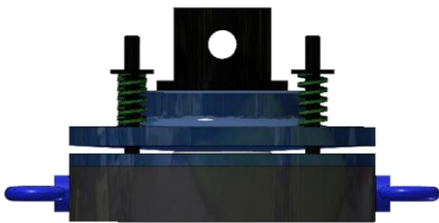

Hecho a medida

Nuestra ventaja competitiva es nuestra capacidad para ofrecer soluciones personalizadas, de acuerdo a la necesidad específica de cada uno de nuestros clientes.

Servosis diseña y fabrica todo tipo de útiles para ensayos de compresión, según cualquier Norma, o hechas a medida bajo las necesidades del cliente.
Se fabrican en tamaños desde pocos mm hasta grandes superficies, en distintos tipos de materiales, adaptados a Normas UNE, ISO, ASTM etc
Se fabrican también diseños específicos adaptados a especificaciones concretas de cliente

Placas rectangulares de cualquier medida, con sistema de rotulación, para ensayos de maderas, composites, etc

Dispositivos con formato autoportante, para ensayos de cauchos, aislantes, morteros, etc.

Platos cilíndricos para ensayos de alta carga. Hasta 50MN.
Rocas, Metales