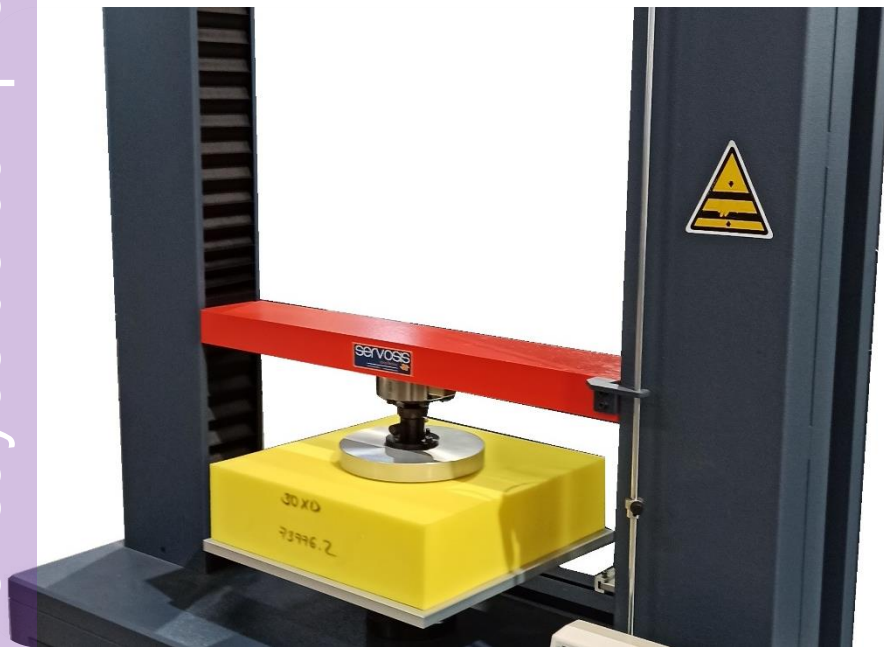

servosis

Testing Machines

Accesorios par ensayos de compresión

- Software específico..
- Productos bajo Norma.
- Diseños personalizados.

www.servosis.com

Experiencia

Servosis tiene una vasta experiencia en el mundo de las pruebas de piezas y materiales. Más de tres décadas trabajando nos avalan como referente en el sector.

Hecho a medida

Nuestra ventaja competitiva es nuestra capacidad para ofrecer soluciones personalizadas, de acuerdo a la necesidad específica de cada uno de nuestros clientes.

Servosis diseña y fabrica todo tipo de útiles para ensayos de compresión, según cualquier Norma, o hechas a medida bajo las necesidades del cliente.
Se fabrican en tamaños desde pocos mm hasta grandes superficies, en distintos tipos de materiales, adaptados a Normas UNE, ISO, ASTM etc
Se fabrican también diseños específicos adaptados a especificaciones concretas de cliente

Placas rectangulares de cualquier medida, con sistema de rotulación, para ensayos de maderas, composites, etc

Dispositivos con formato autoportante, para ensayos de cauchos, aislantes, morteros, etc.

Platos cilíndricos para ensayos de alta carga. Hasta 50MN.
Rocas, Metales

Placas de gran formato. Para compresómetros, papel, cartón

Ensayos de compresión con temperatura controlada. Platos calefactados.

Diseños específicos para muestras de gran formato. Aislantes, cauchos,

Sistemas rotulados con o sin bloqueo. Placas de carga ranuradas....