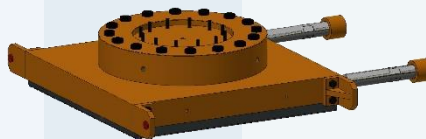

Servosis diseña y fabrica todo tipo de útiles para ensayos de compresión, según cualquier Norma, o hechas a medida bajo las necesidades del cliente.
Se fabrican en tamaños desde pocos mm hasta grandes superficies, en distintos tipos de materiales, adaptados a Normas UNE, ISO, ASTM etc
Se fabrican también diseños específicos adaptados a especificaciones concretas de cliente

Ensayos de compresión con temperatura controlada. Platos calefactados.

MÁQUINA DE ENSAYOS MES-300 CON SISTEMA DE PLATOS ROTULADOS.