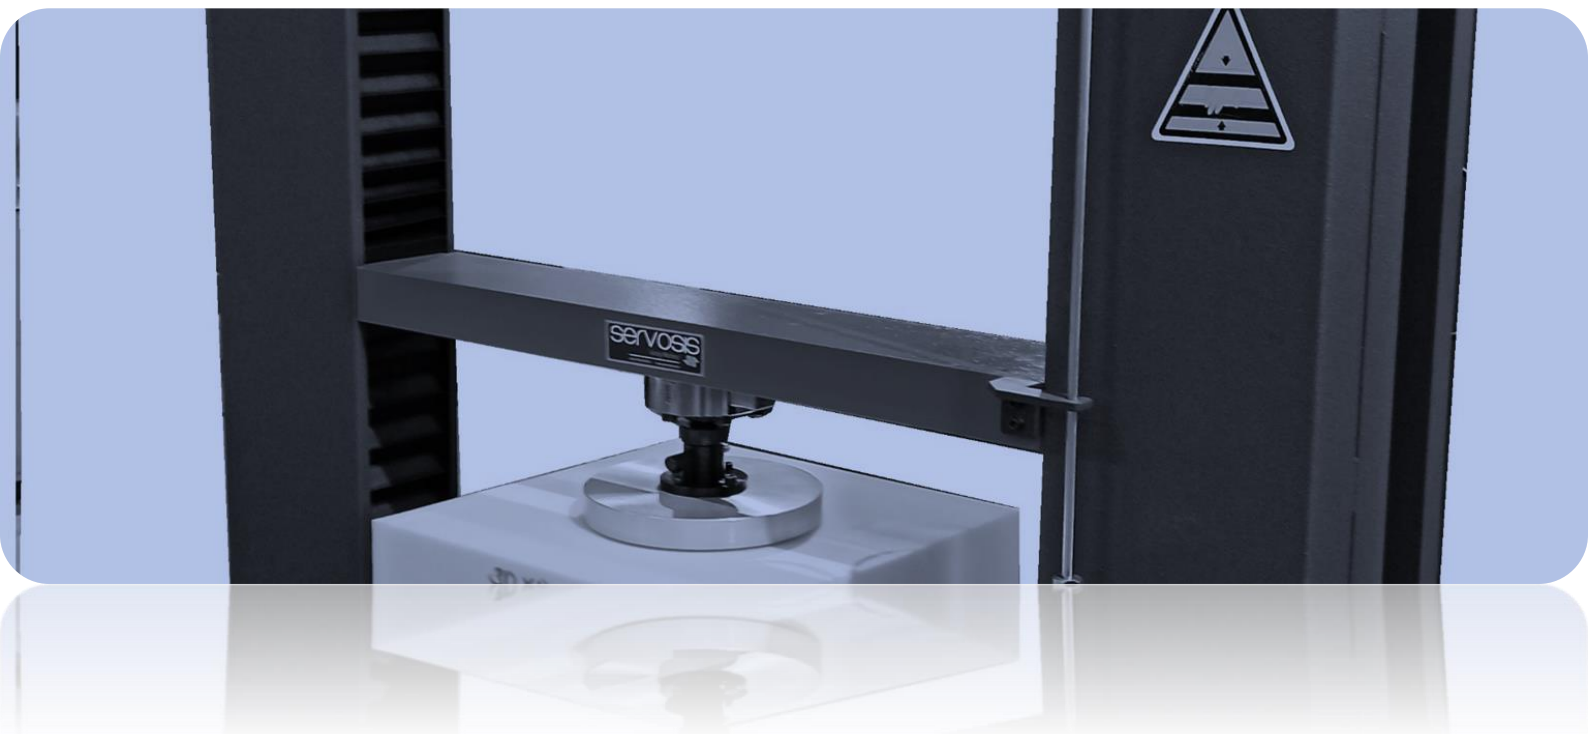

Hecho a medida

Nuestra ventaja competitiva es nuestra capacidad para ofrecer soluciones personalizadas, de acuerdo a la necesidad específica de cada uno de nuestros clientes.

Servosis diseña y fabrica todo tipo de útiles para ensayos de compresión, según cualquier Norma, o hechas a medida bajo las necesidades del cliente.
Se fabrican en tamaños desde pocos mm hasta grandes superficies, en distintos tipos de materiales, adaptados a Normas UNE, ISO, ASTM etc
Se fabrican también diseños específicos adaptados a especificaciones concretas de cliente

Placas rectangulares de cualquier medida, con sistema de rotulación, para ensayos de maderas, composites, etc

Dispositivos con formato autoportante, para ensayos de cauchos, aislantes, morteros, etc.

Platos cilíndricos para ensayos de alta carga. Hasta 50MN.
Rocas, Metales